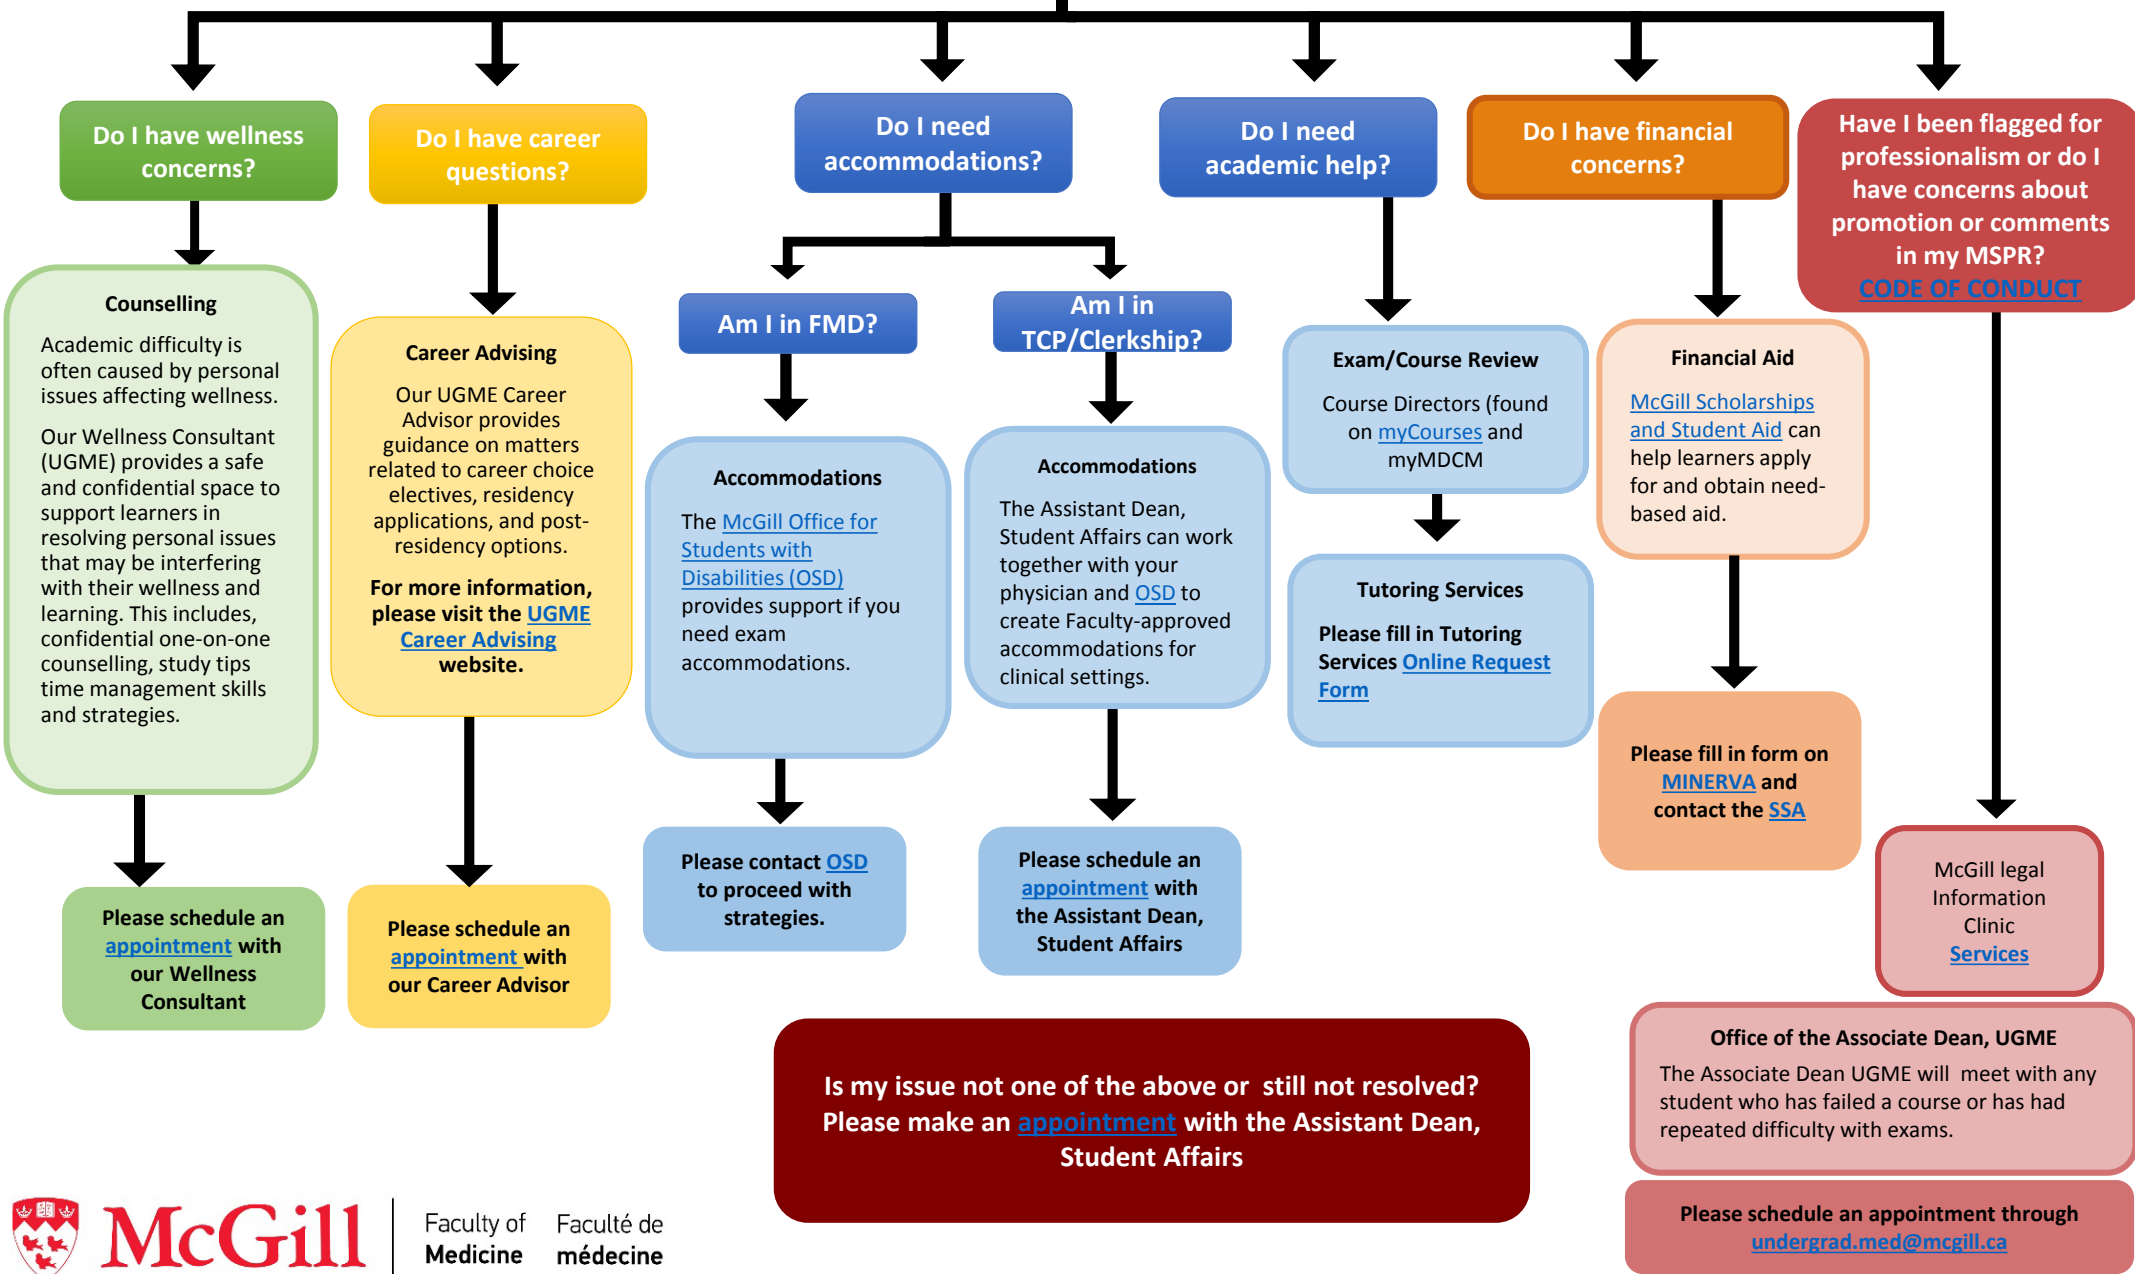

McGill Faculty of Medicine Academic Advising Flowchart

Learner Academic Advising

Processus de soutien pédagogique, Faculté de médecine de l'Université McGill