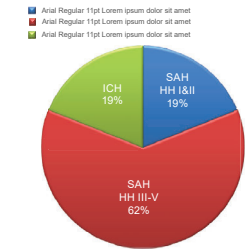

ARIAL BOLD 16PT ALL CAPS CHART TITLE

ARIAL BOLD 24PT HEADING

- Lorem ipsum dolor sit amet, Lorem ipsum dolor sit amet, consectetur adipiscing elit, sed diam nonummy nibh euismod tincidunt ut

ARIAL BOLD 24PT HEADING

- Lorem ipsum dolor sit amet, Lorem ipsum dolor sit amet, consectetur adipiscing elit, sed diam nonummy nibh euismod tincidunt ut

ARIAL BOLD 24PT CONCLUSIONS

ARIAL BOLD 24PT REFERENCES