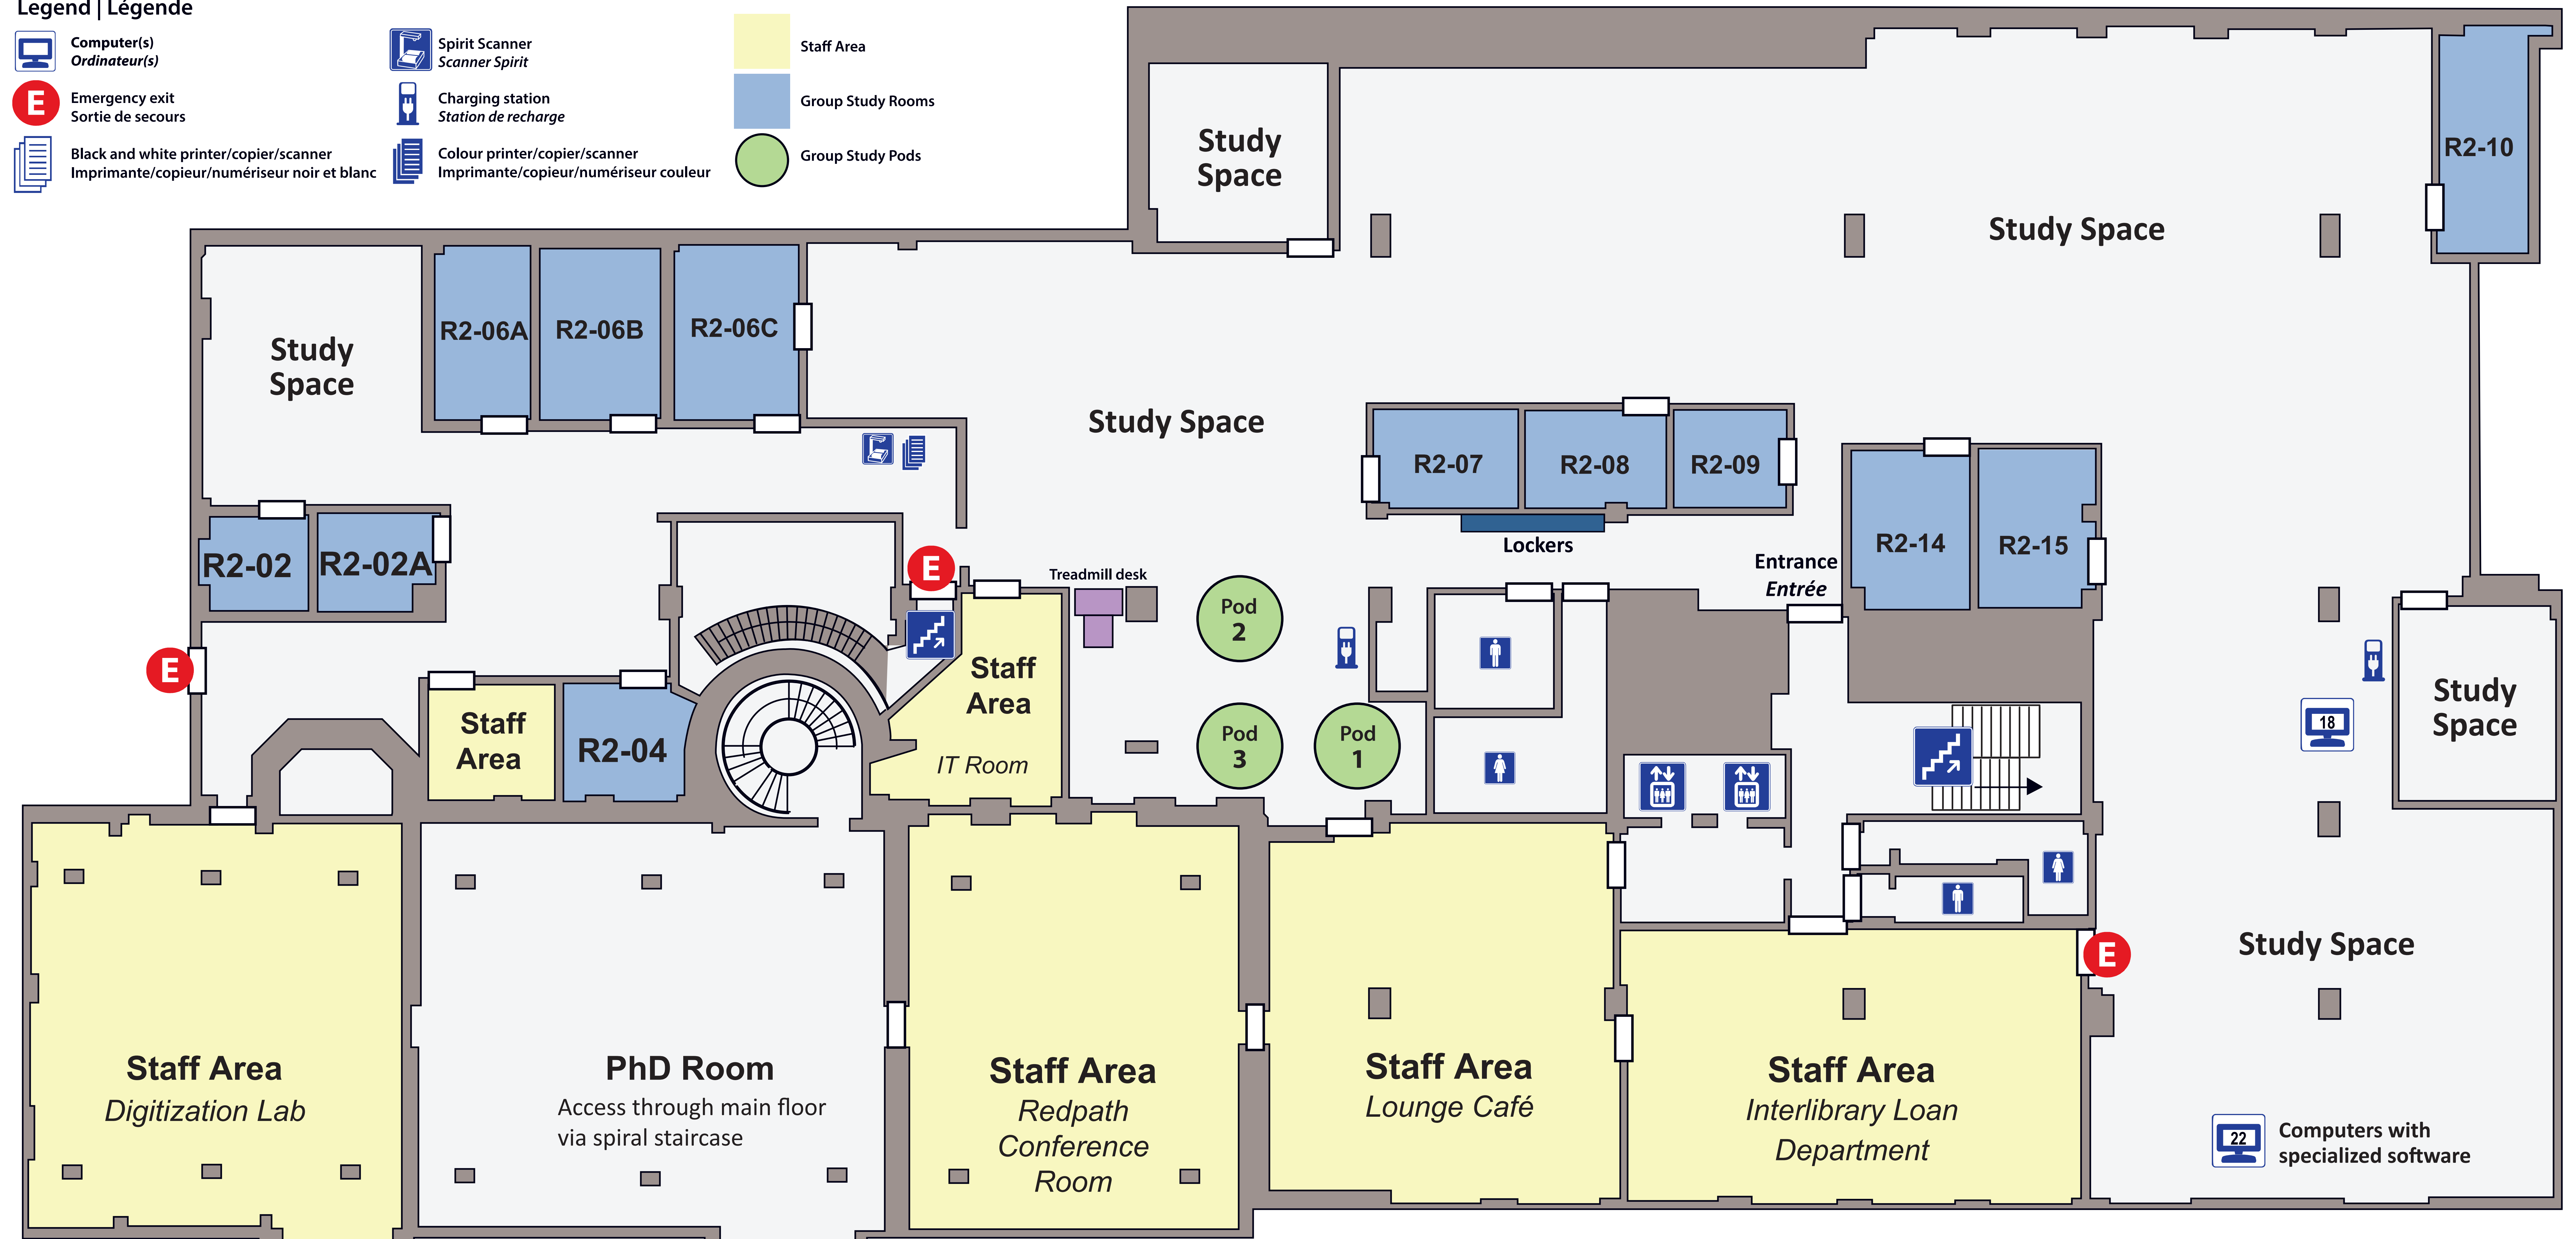

Legend | Légende

-  Computer(s)  
Ordinateur(s)
-  Emergency exit  
Sortie de secours
-  Black and white printer/copier/scanner  
Imprimante/copieur/numériseur noir et blanc
-  Spirit Scanner  
Scanner Spirit
-  Charging station  
Station de recharge
-  Colour printer/copier/scanner  
Imprimante/copieur/numériseur couleur
-  Staff Area
-  Group Study Rooms
-  Group Study Pods

 Computers with specialized software