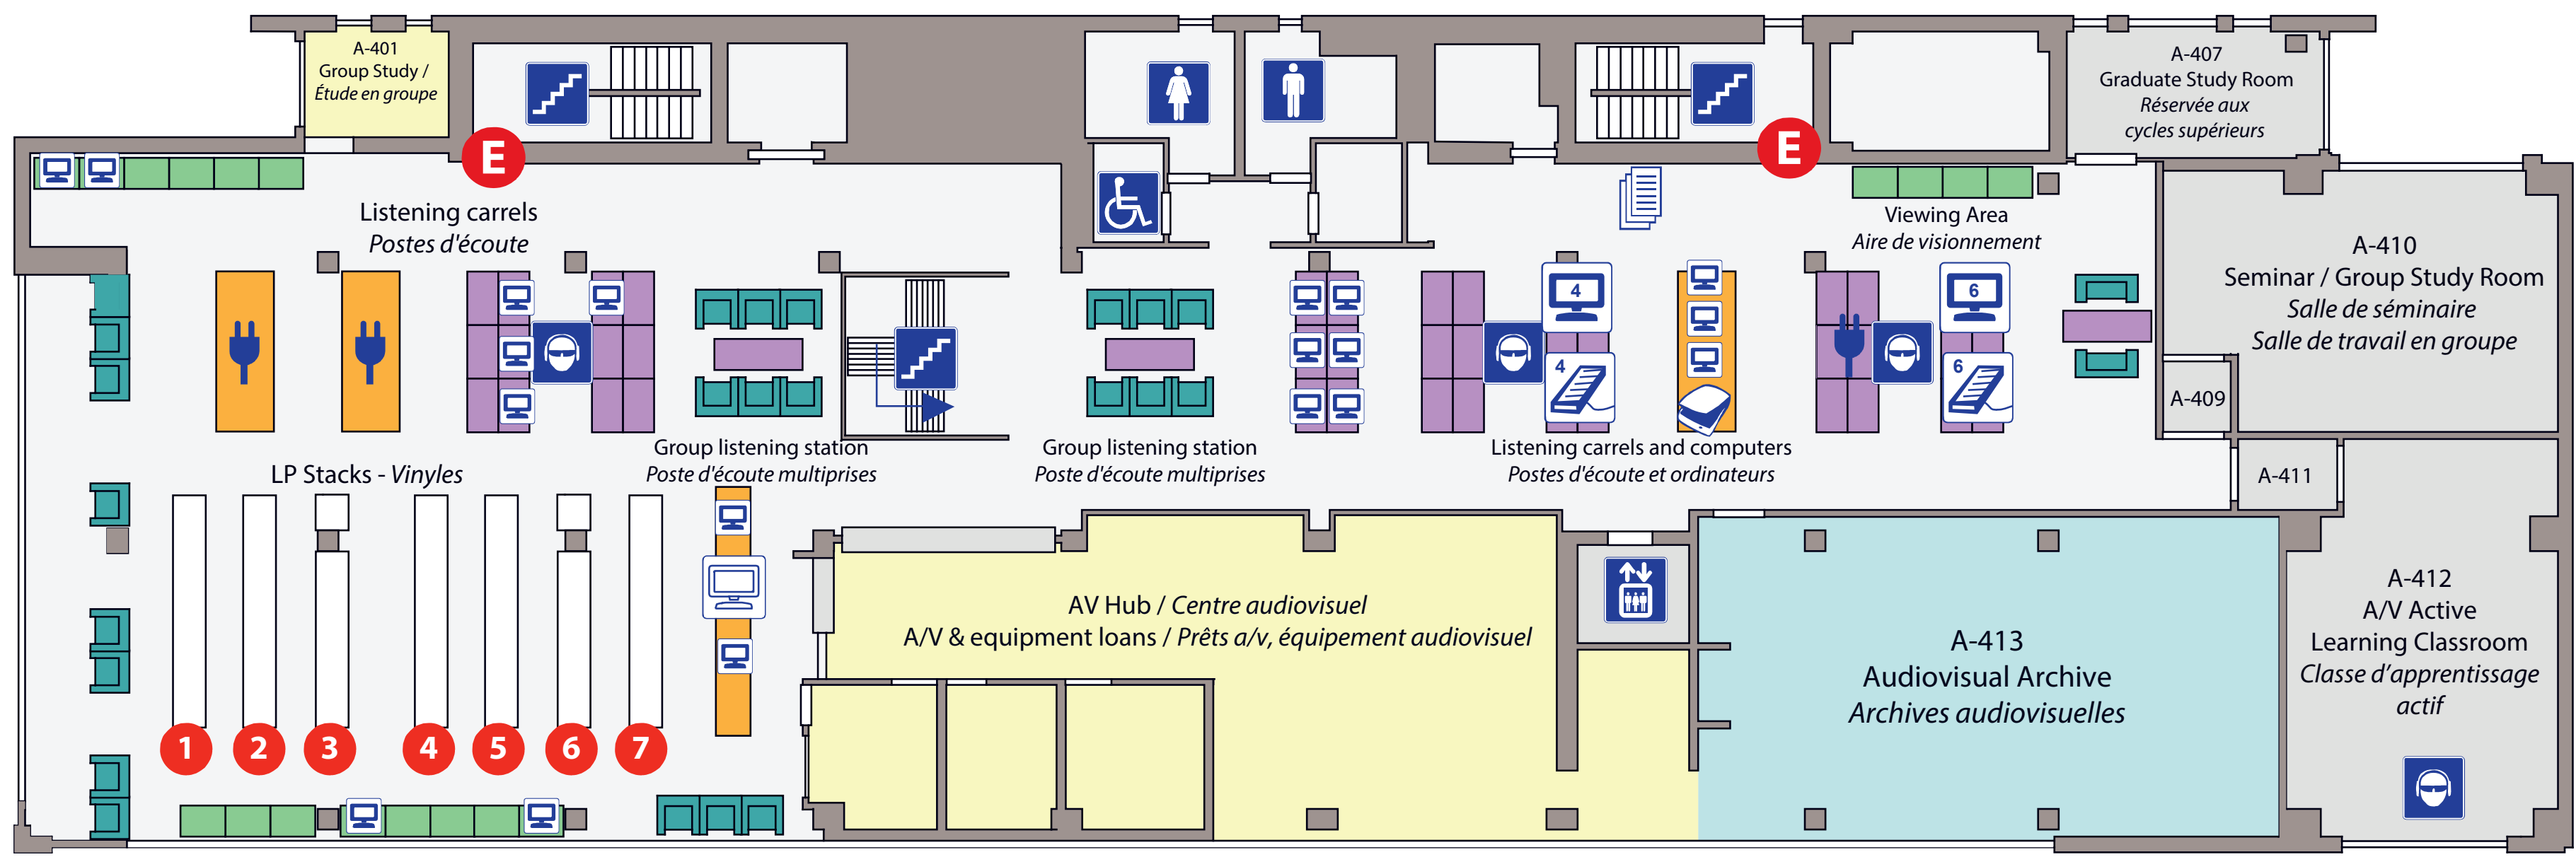

5

Books | Livres
 Journals | Périodiques
 Gertrude Whitley Performance Library |
 Musicothèque du Département d'interprétation Gertrude Whitley
 Music Student Computer Room | Salle d'informatique des étudiants en musique A-513

Graduate Study Room | Réservée aux cycles supérieurs A-507
 Seminar Room | Salle de séminaire A-510, A-512
 Group Study Room | Salle de travail en groupe A-501, A-510, A-512

4

Library Services | Comptoir de services
 Information | Renseignements
 Reserves | Réserves
 Loans (a/v, equipment) | Prêts a/v, équipement audiovisuel
 Liaison Librarian | Bibliothécaire en musique A-401

Audiovisual Archive | Archives audiovisuelles A-413
 Graduate Study Room | Réservée aux cycles supérieurs A-407
 Seminar Room | Salle de séminaire A-410
 Group Study Room | Salle de travail en groupe A-410
 Active Learning Classroom | Classe d'apprentissage actif A-412

Legend | Légende

- Computer(s) / Ordinateur(s)
- Catalogue computer(s) / Catalogue(s) en ligne
- Adaptive Workstation / Ordinateur(s) adaptative
- Colour Printer/Copier/Scanner / Imprimante/copieur/numériseur couleur
- Black and White Printer/Copier/Scanner / Imprimante/copieur/numériseur noir et blanc
- Spirit Scanner / Scanner Spirit
- Microfilm Viewer / Visionneuse microfilms
- Drinking Fountain / Fontaine à boire
- Washroom / Salle de toilette
- Scanner(s) / Numériseur(s)
- Book Return Slot / Retour de livres
- Self-Service Loans / Auto-prêt
- Elevator / Ascenseur
- Music Keyboard / Instruments à clavier
- Audio/Video equipment / Appareils audio-visuels
- Group listening station / Poste d'écoute multiprises
- Study Table / Table d'étude
- Study desk / Bureau d'étude
- Staff Area / Bureau des employés
- Row Number / Numéro de rayon
- Journal row number / Numéro de rayon de périodiques
- Emergency Exit / Sortie de secours
- Library Services / Comptoir de services
- You are here / Vous êtes ici