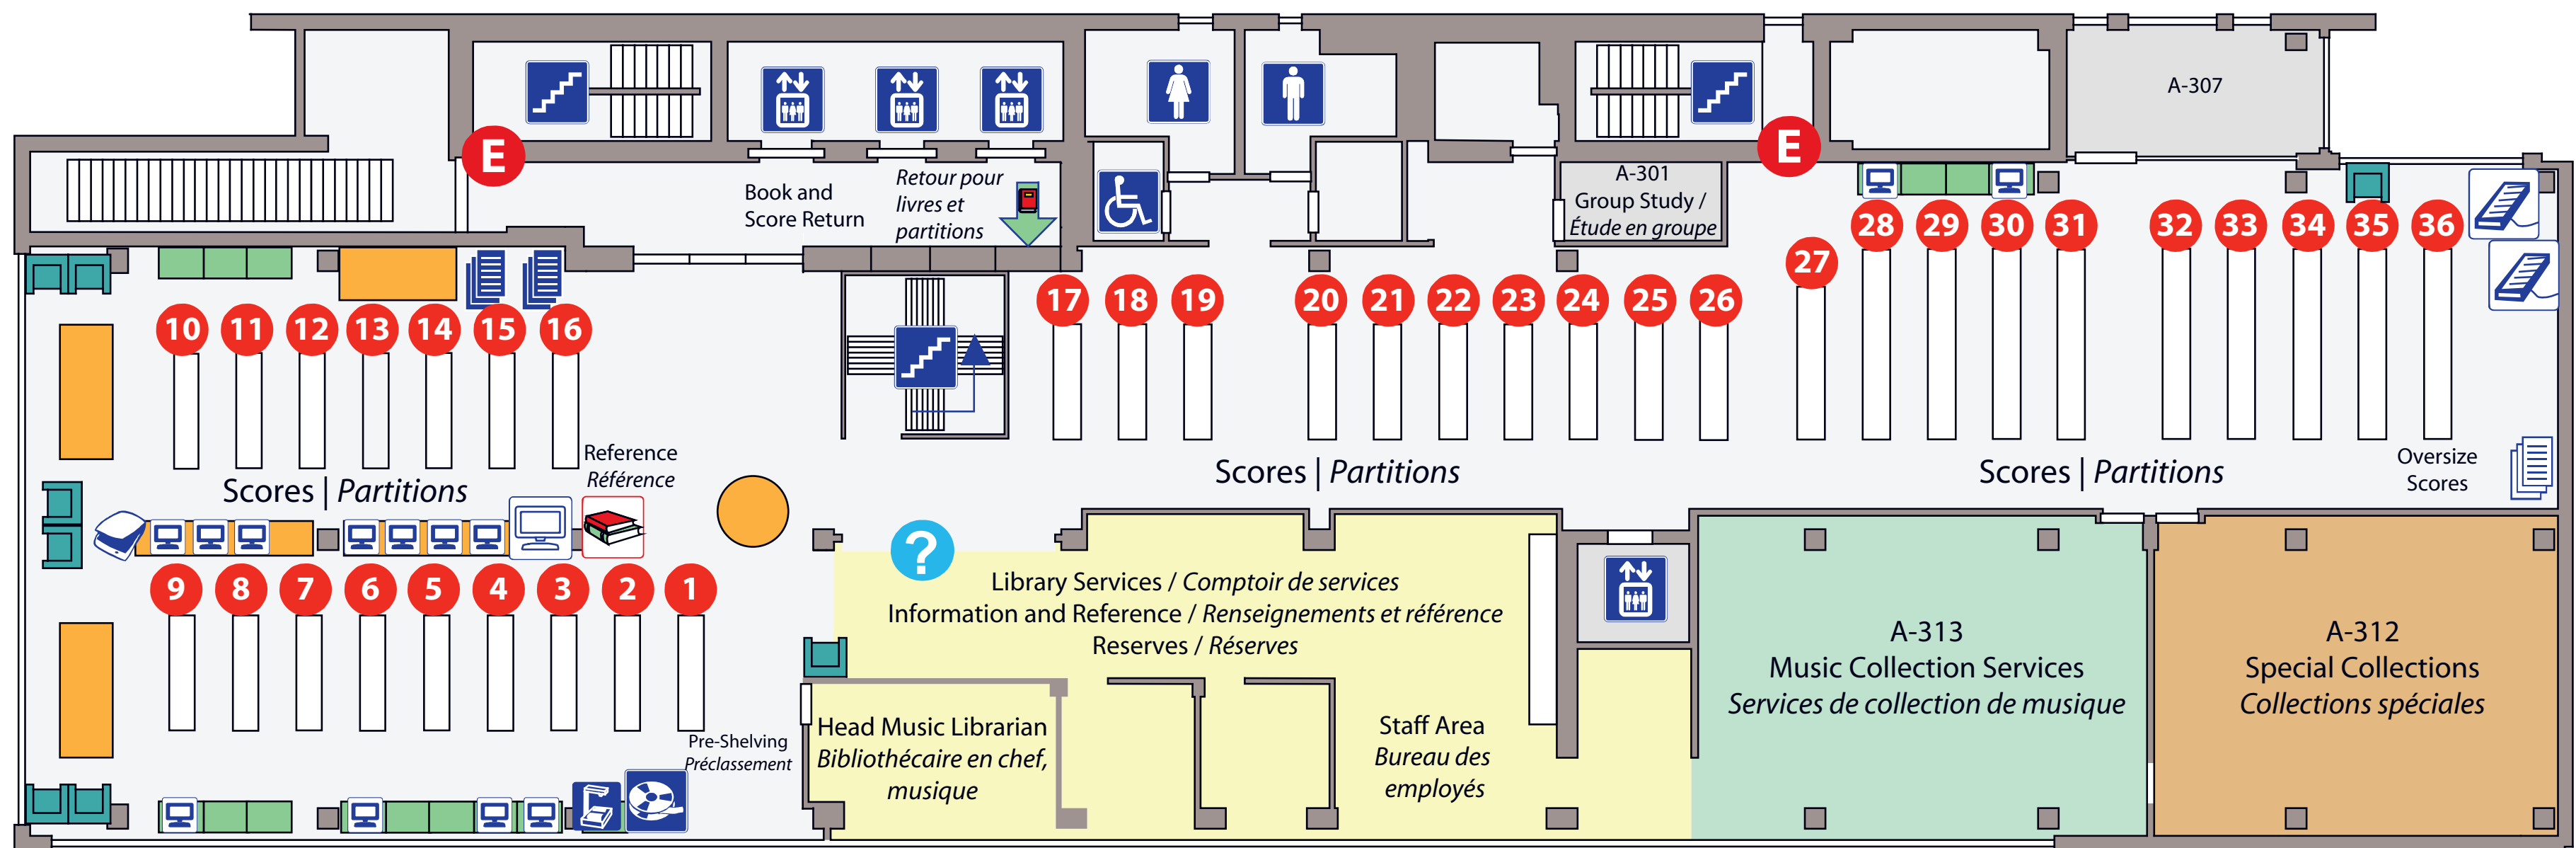

Scores | Partitions
Oversize Scores | Partitions surdimensionnées
Music Collection Services | Services de collection de musique A-313

Special Collections | Collections spéciales A-312
Information and Reference | Renseignements et référence
Liaison Librarian | Bibliothécaire A-307

Legend | Légende

- Computer(s) / Ordinateur(s)
- Catalogue computer(s) / Catalogue(s) en ligne
- Adaptive Workstation / Ordinateur(s) adaptative
- Colour Printer/Copier/Scanner / Imprimante/copieur/numériseur couleur
- Black and White Printer/Copier/Scanner / Imprimante/copieur/numériseur noir et blanc
- Spirit Scanner / Scanner Spirit
- Microfilm Viewer / Visionneuse microfilms
- Drinking Fountain / Fontaine à boire
- Washroom / Salle de toilette
- Scanner(s) / Numériseur(s)
- Book Return Slot / Retour de livres
- Self-Service Loans / Auto-prêt
- Elevator / Ascenseur
- Music Keyboard / Instruments à clavier
- Audio/Video equipment / Appareils audio-visuels
- Group listening station / Poste d'écoute multiprises
- Study Table / Table d'étude
- Study desk / Bureau d'étude
- Staff Area / Bureau des employés
- Row Number / Numéro de rayon
- Journal row number / Numéro de rayon de périodiques
- Emergency Exit / Sortie de secours
- Library Services / Comptoir de services
- You are here / Vous êtes ici