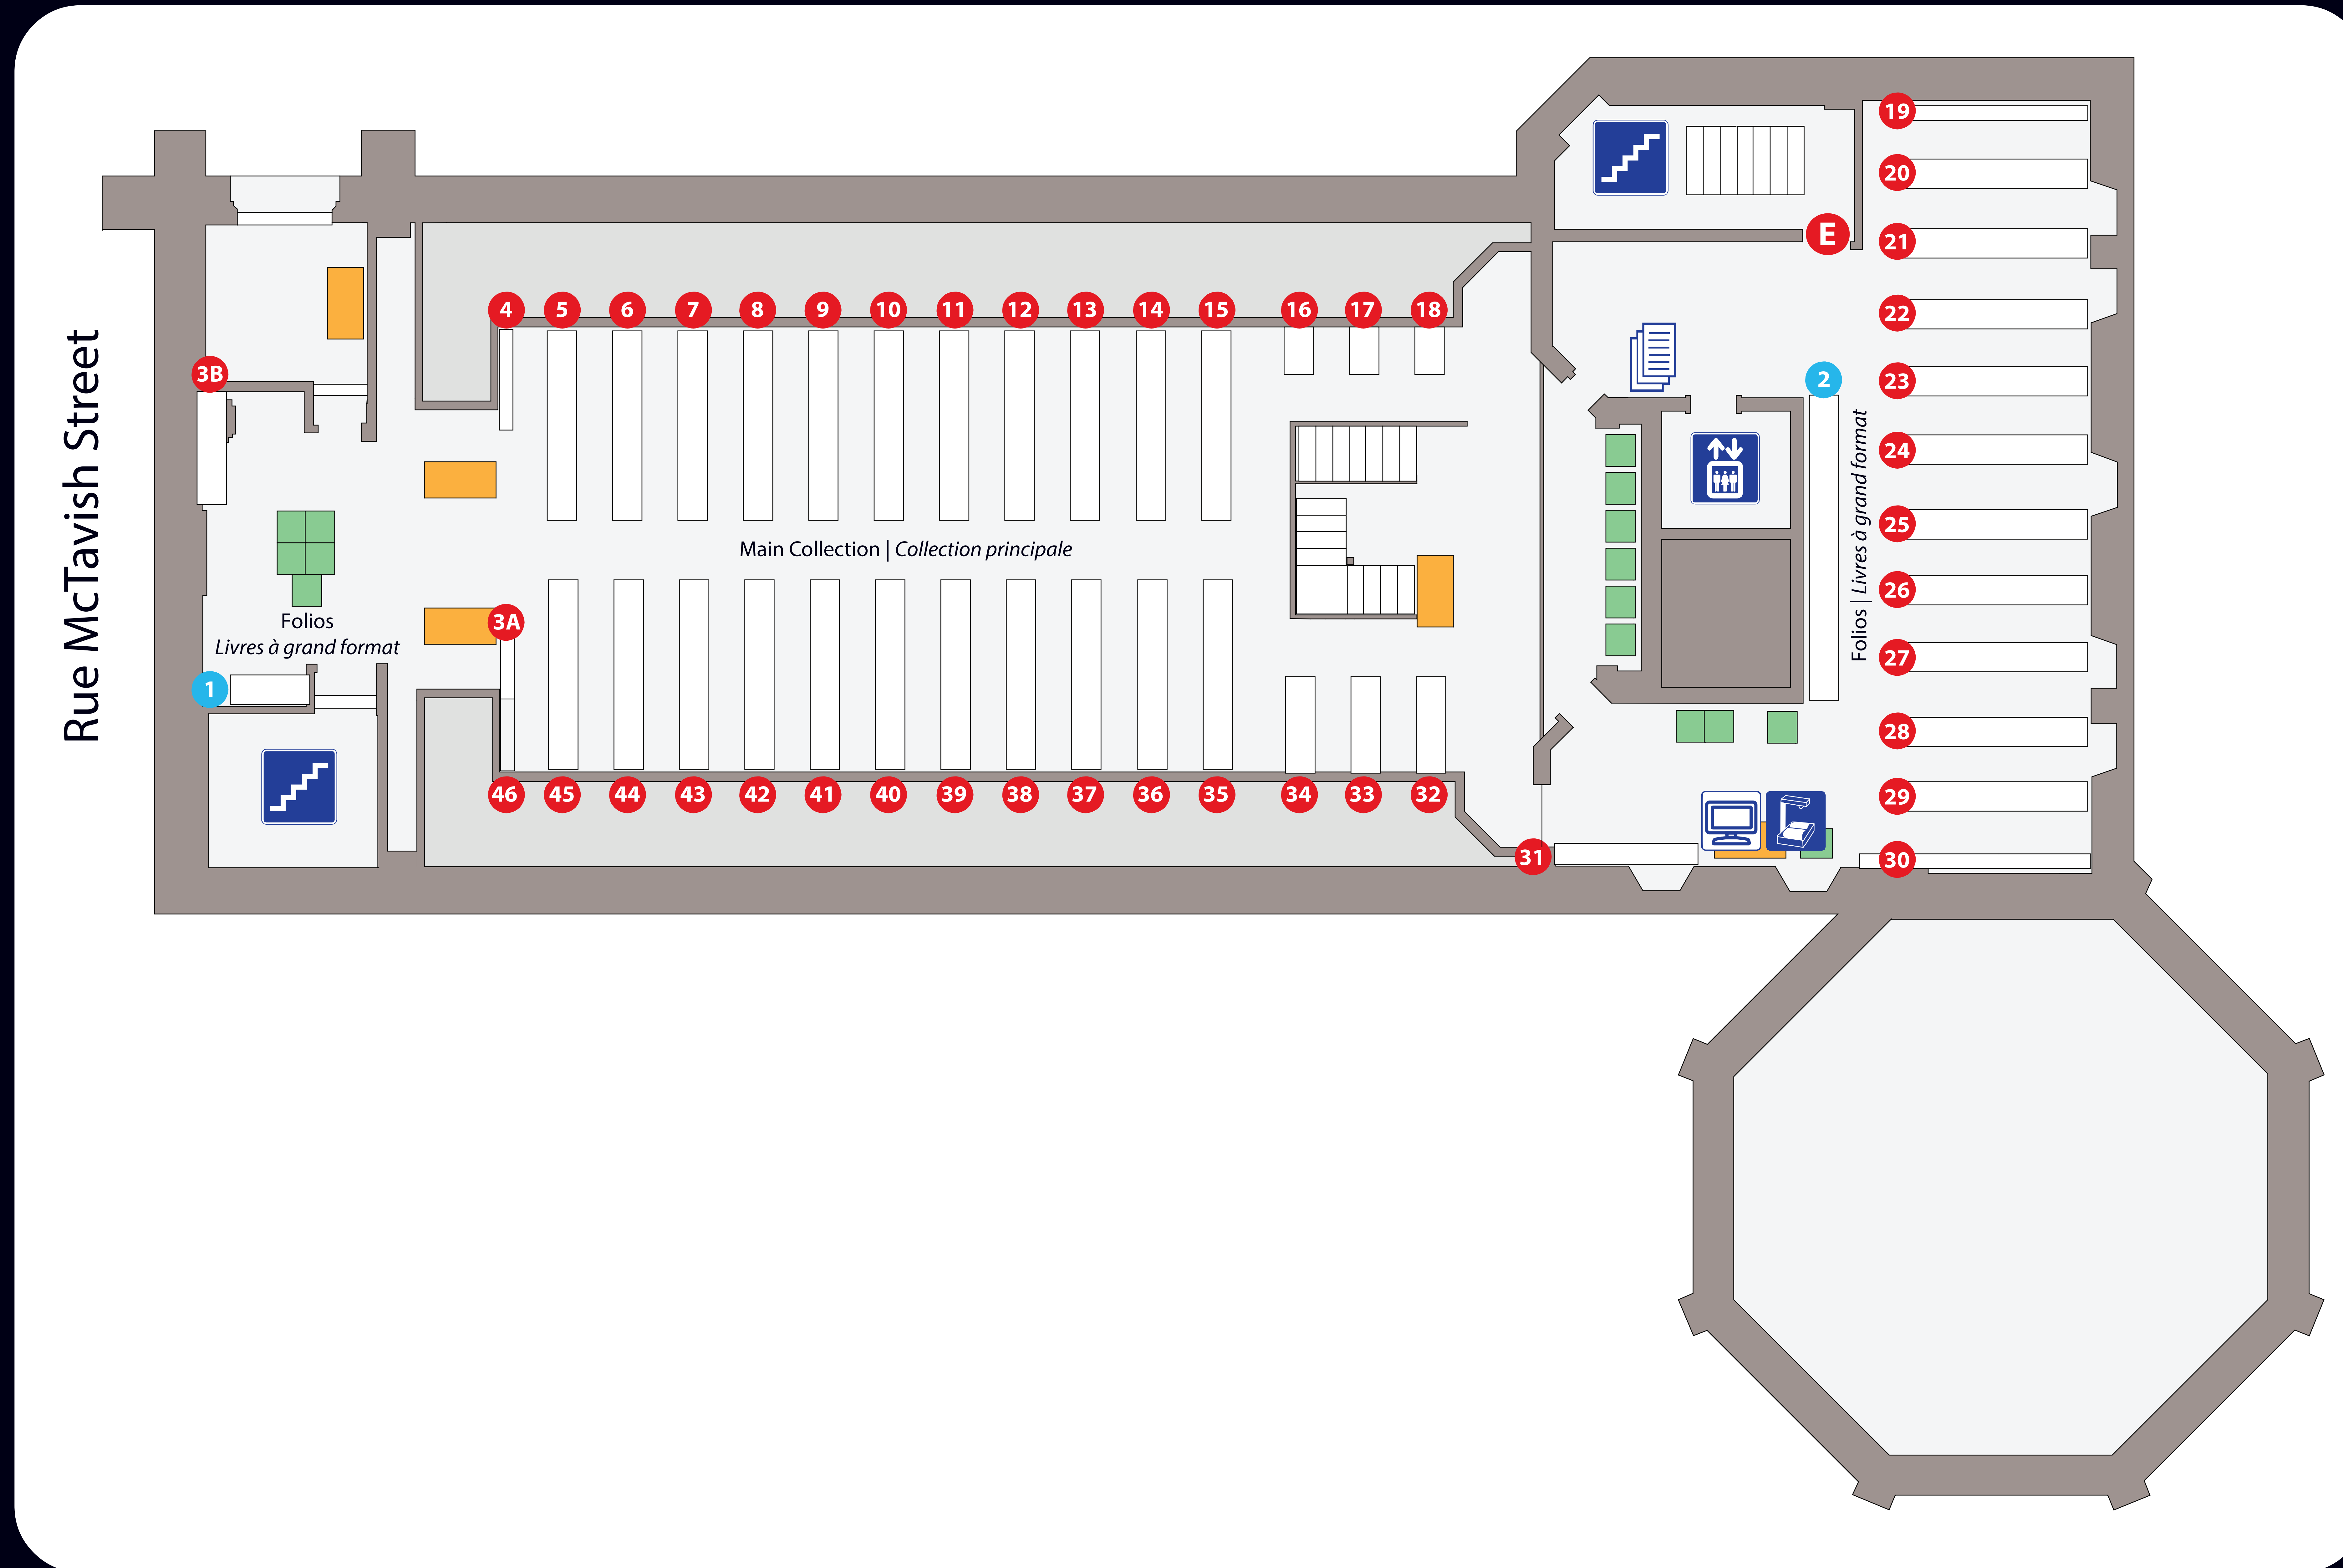

Islamic Studies Library Bibliothèque d'études islamiques

Legend | Légende

-  Computer(s)
Ordinateur(s)
-  Catalogue computer(s)
Catalogue(s) en ligne
-  Cell phone zone
Zone cellulaire
-  Colour printer/copier/scanner
Imprimante/copieur/numériseur couleur
-  Pay phone
Téléphone public
-  Elevator
Ascenseur
-  Staff area
Bureau des employés
-  Study desk
Bureau d'étude
-  Study table
Table d'étude
-  Recently received journals
Périodiques récemment reçus
-  # Row number
Numéro de rayon
-  # Journal row number
Numéro de rayon de périodiques
-  # Reference row number
Numéro de rayon de référence
-  Self-Service Loans
Auto-prêt
-  E Emergency exit
Sortie de secours
-  ? Library Services
Comptoir de services

Islamic Studies Library
Bibliothèque d'études islamiques

Legend | Légende

-  Computer(s)
Ordinateur(s)
-  Catalogue computer(s)
Catalogue(s) en ligne
-  Cell phone zone
Zone cellulaire
-  Black and white printer/copier/scanner
Imprimante/copieur/numériseur noir et blanc
-  Pay phone
Téléphone public
-  Elevator
Ascenseur
-  Spirit Scanner
Scanner Spirit
-  Staff area
Bureau des employés
-  Study desk
Bureau d'étude
-  Study table
Table d'étude
-  Row number
Numéro de rayon
-  Folio
Livres à grand format
-  Emergency exit
Sortie de secours