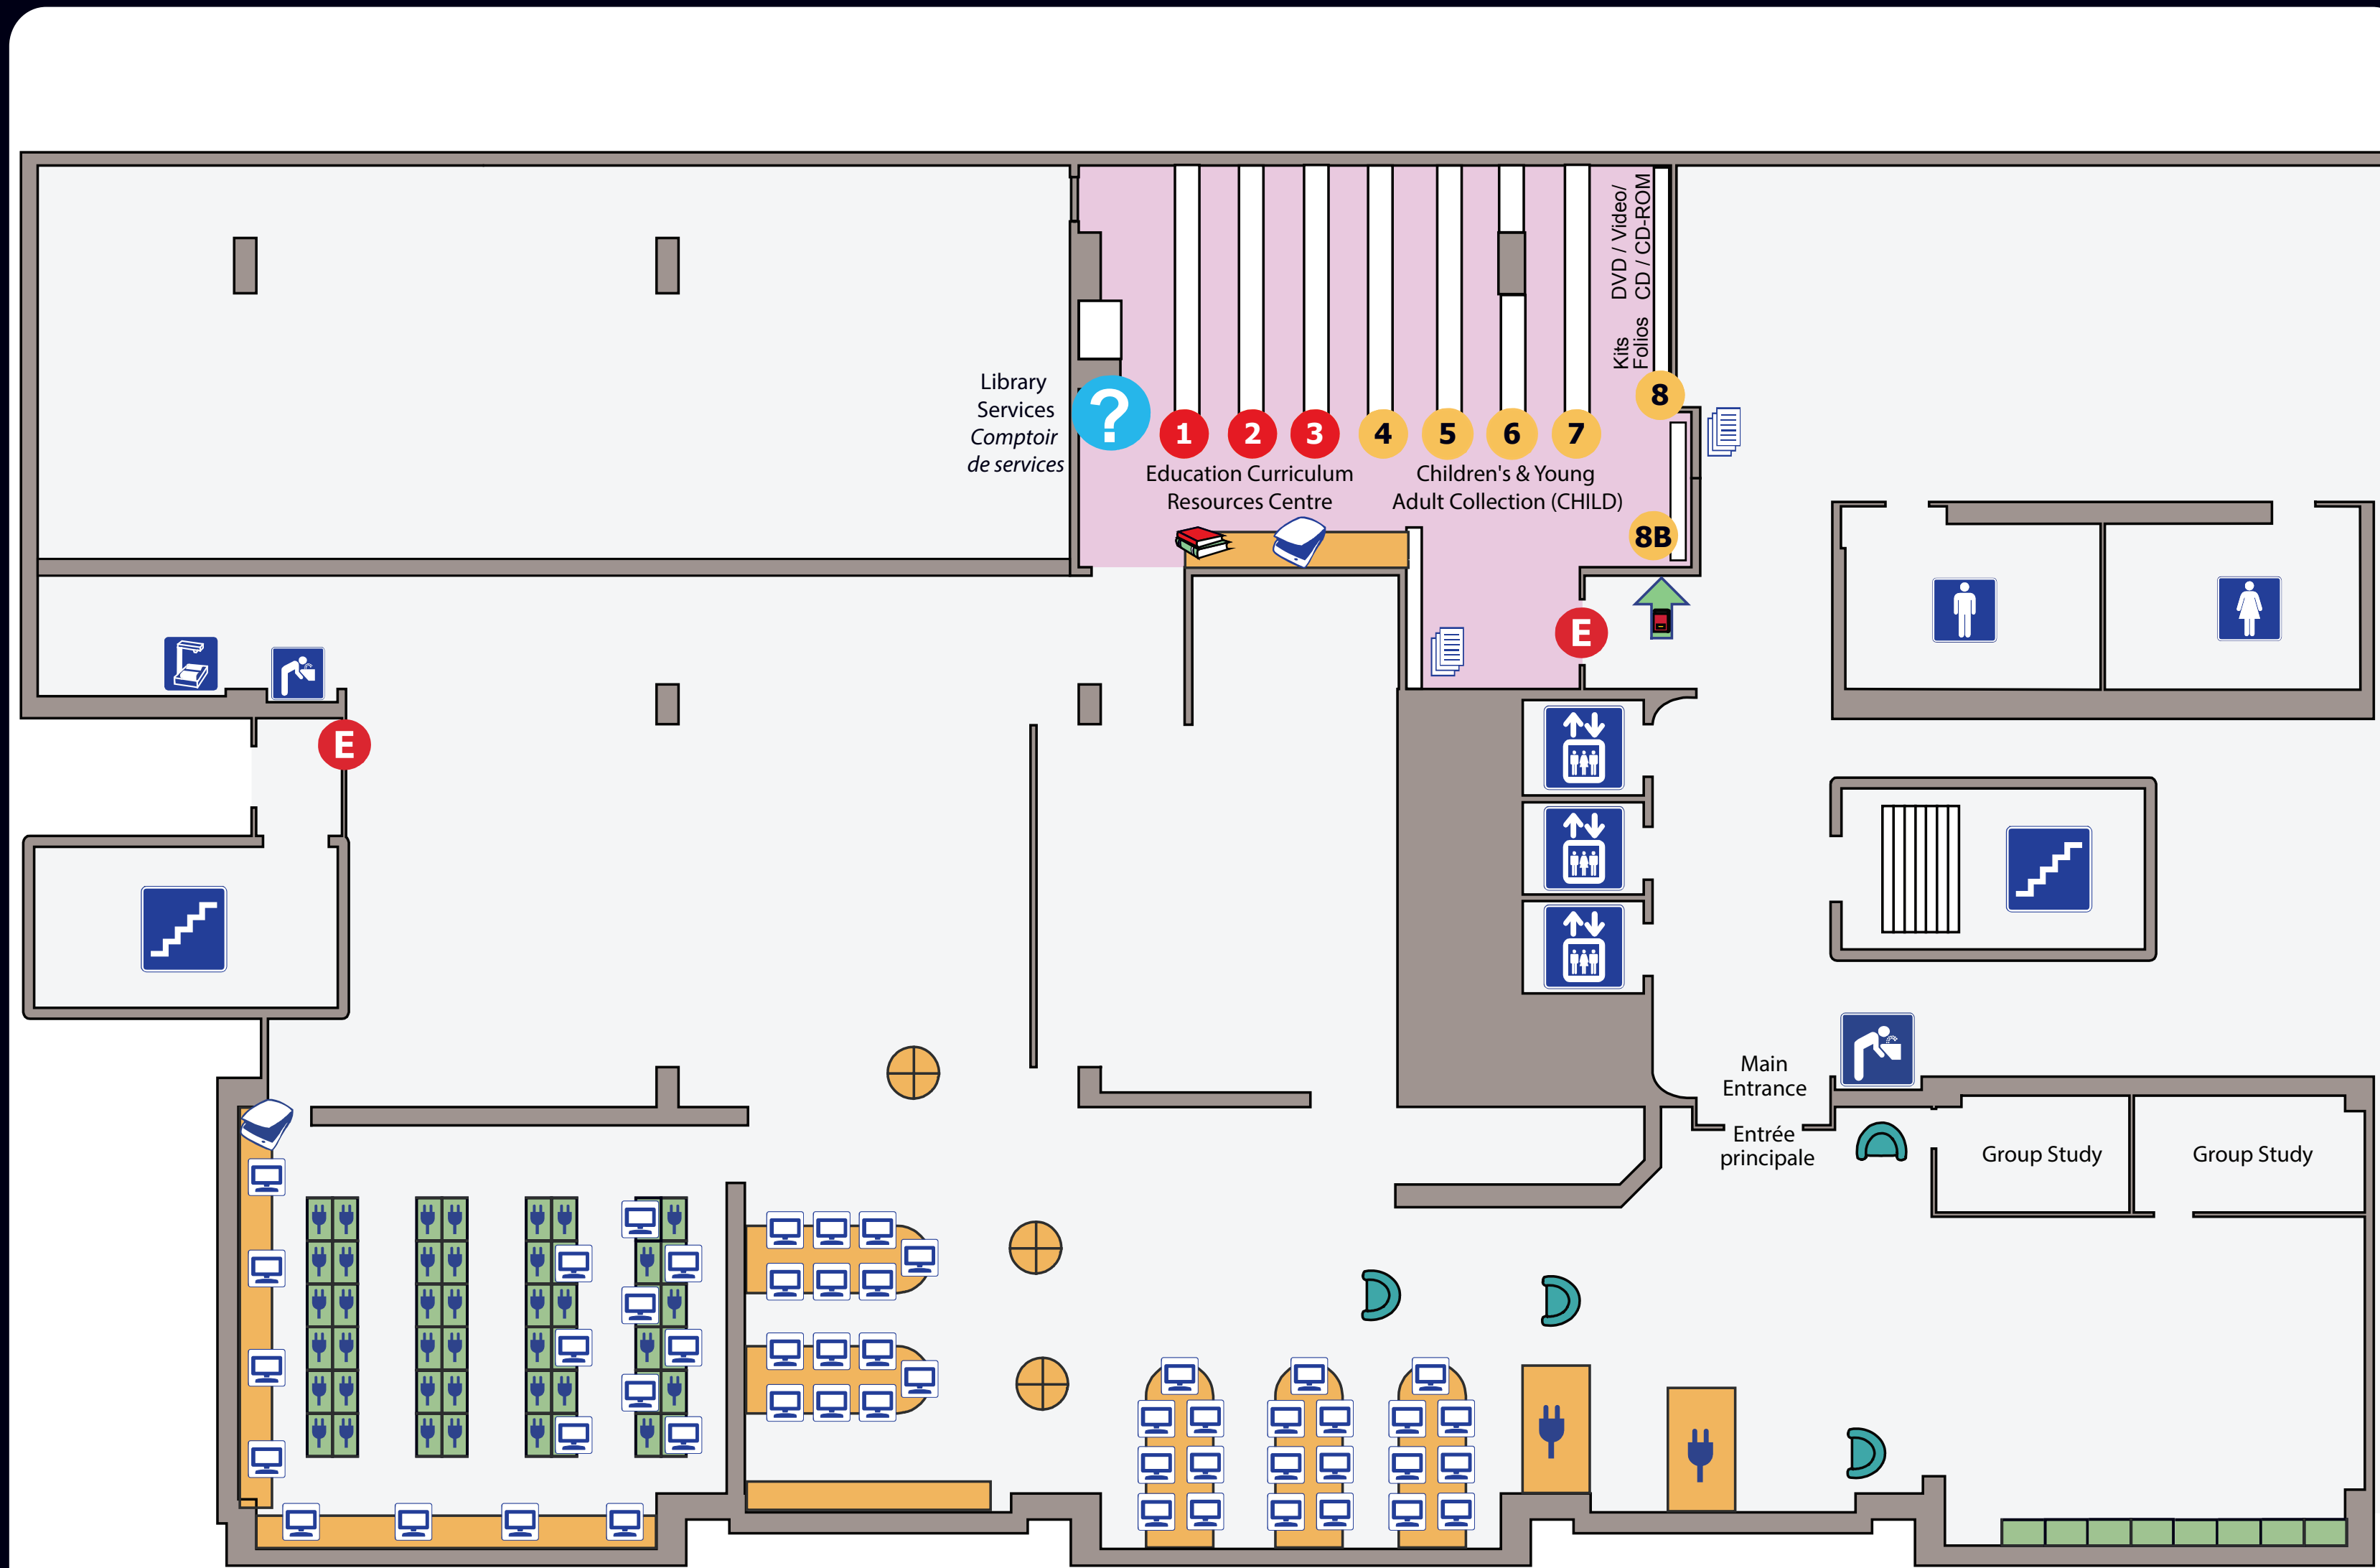

Floor Plan | Plan d'étage

Education Curriculum Resources Centre | Centre de ressources pédagogiques

Legend | Légende

-  Computer(s)
Ordinateur(s)
-  Colour Printer/Copier/Scanner
Imprimante/copieur/numériseur couleur
-  Black and White Printer/Copier/Scanner
Imprimante/copieur/numériseur noir et blanc
-  Elevator
Ascenseur
-  Self-Service Loans
Auto-prêt
-  Microfilm Viewer
Visionneuse microfilms
-  Drinking Fountain
Fontaine à boire
-  Washroom
Salle de toilette
-  Scanner(s)
Numériseur(s)
-  Spirit Scanner
Scanner Spirit
-  Book Return Slot
Retour de livres
-  Staff Area
Bureau des employés
-  Study Table
Table d'étude
-  Row Number
Numéro de rayon
-  Emergency Exit
Sortie de secours
-  Library Services
Comptoir de services