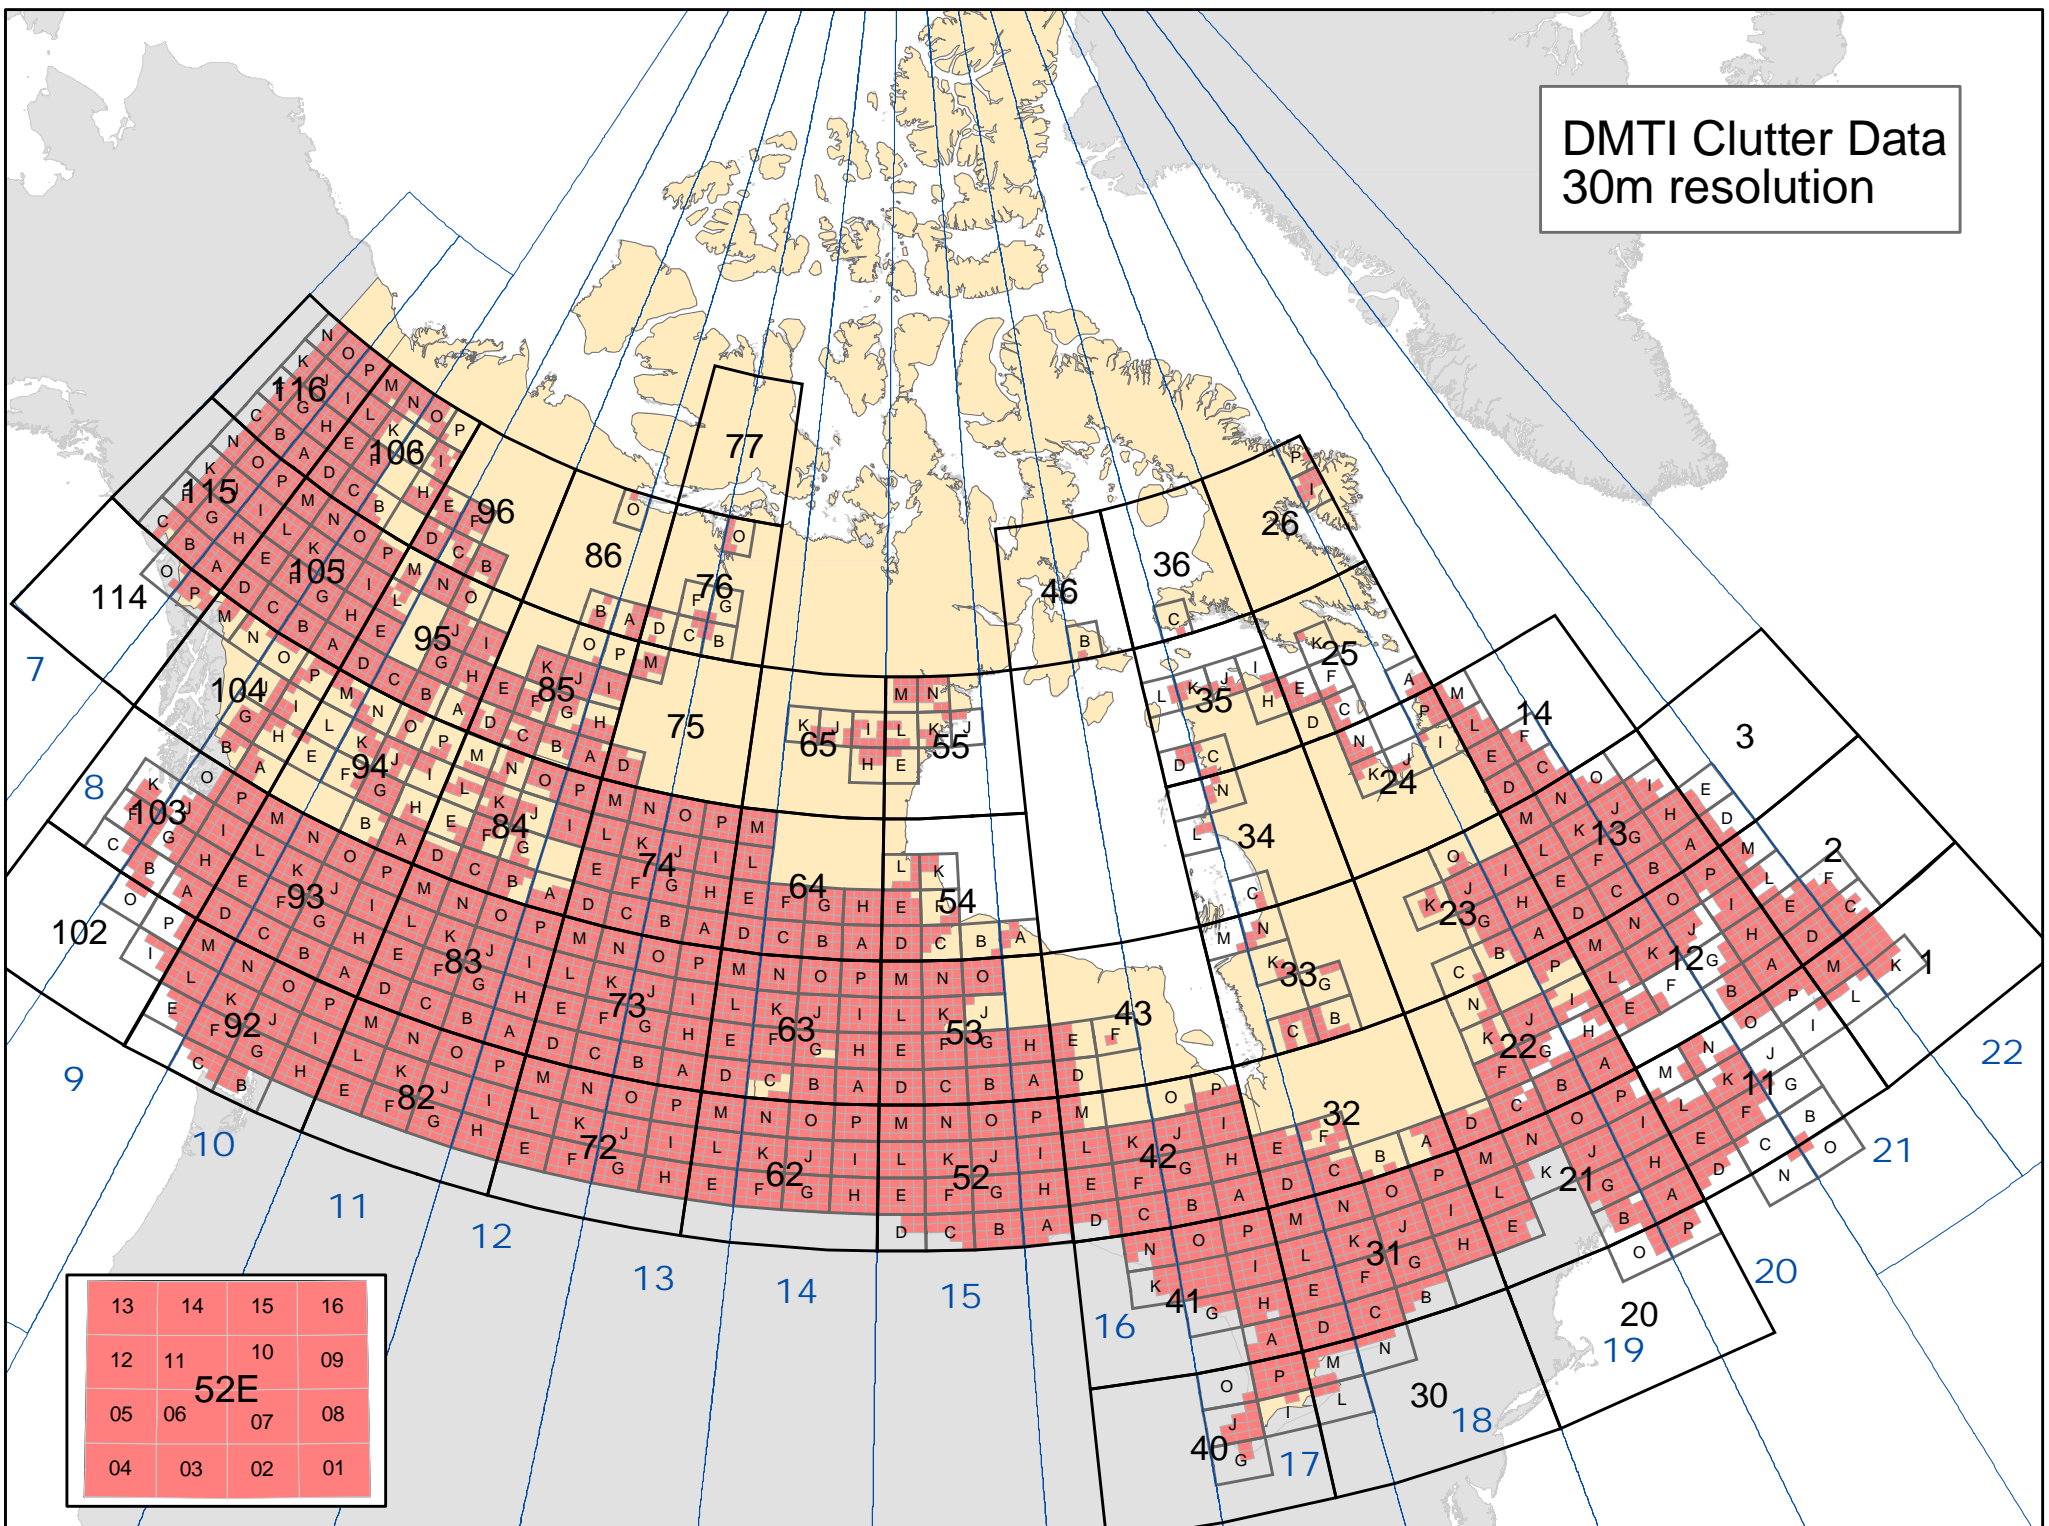

DMTI Clutter Data
30m resolution

13	14	15	16
12	11	10	09
05	06	07	08
04	03	02	01

52E