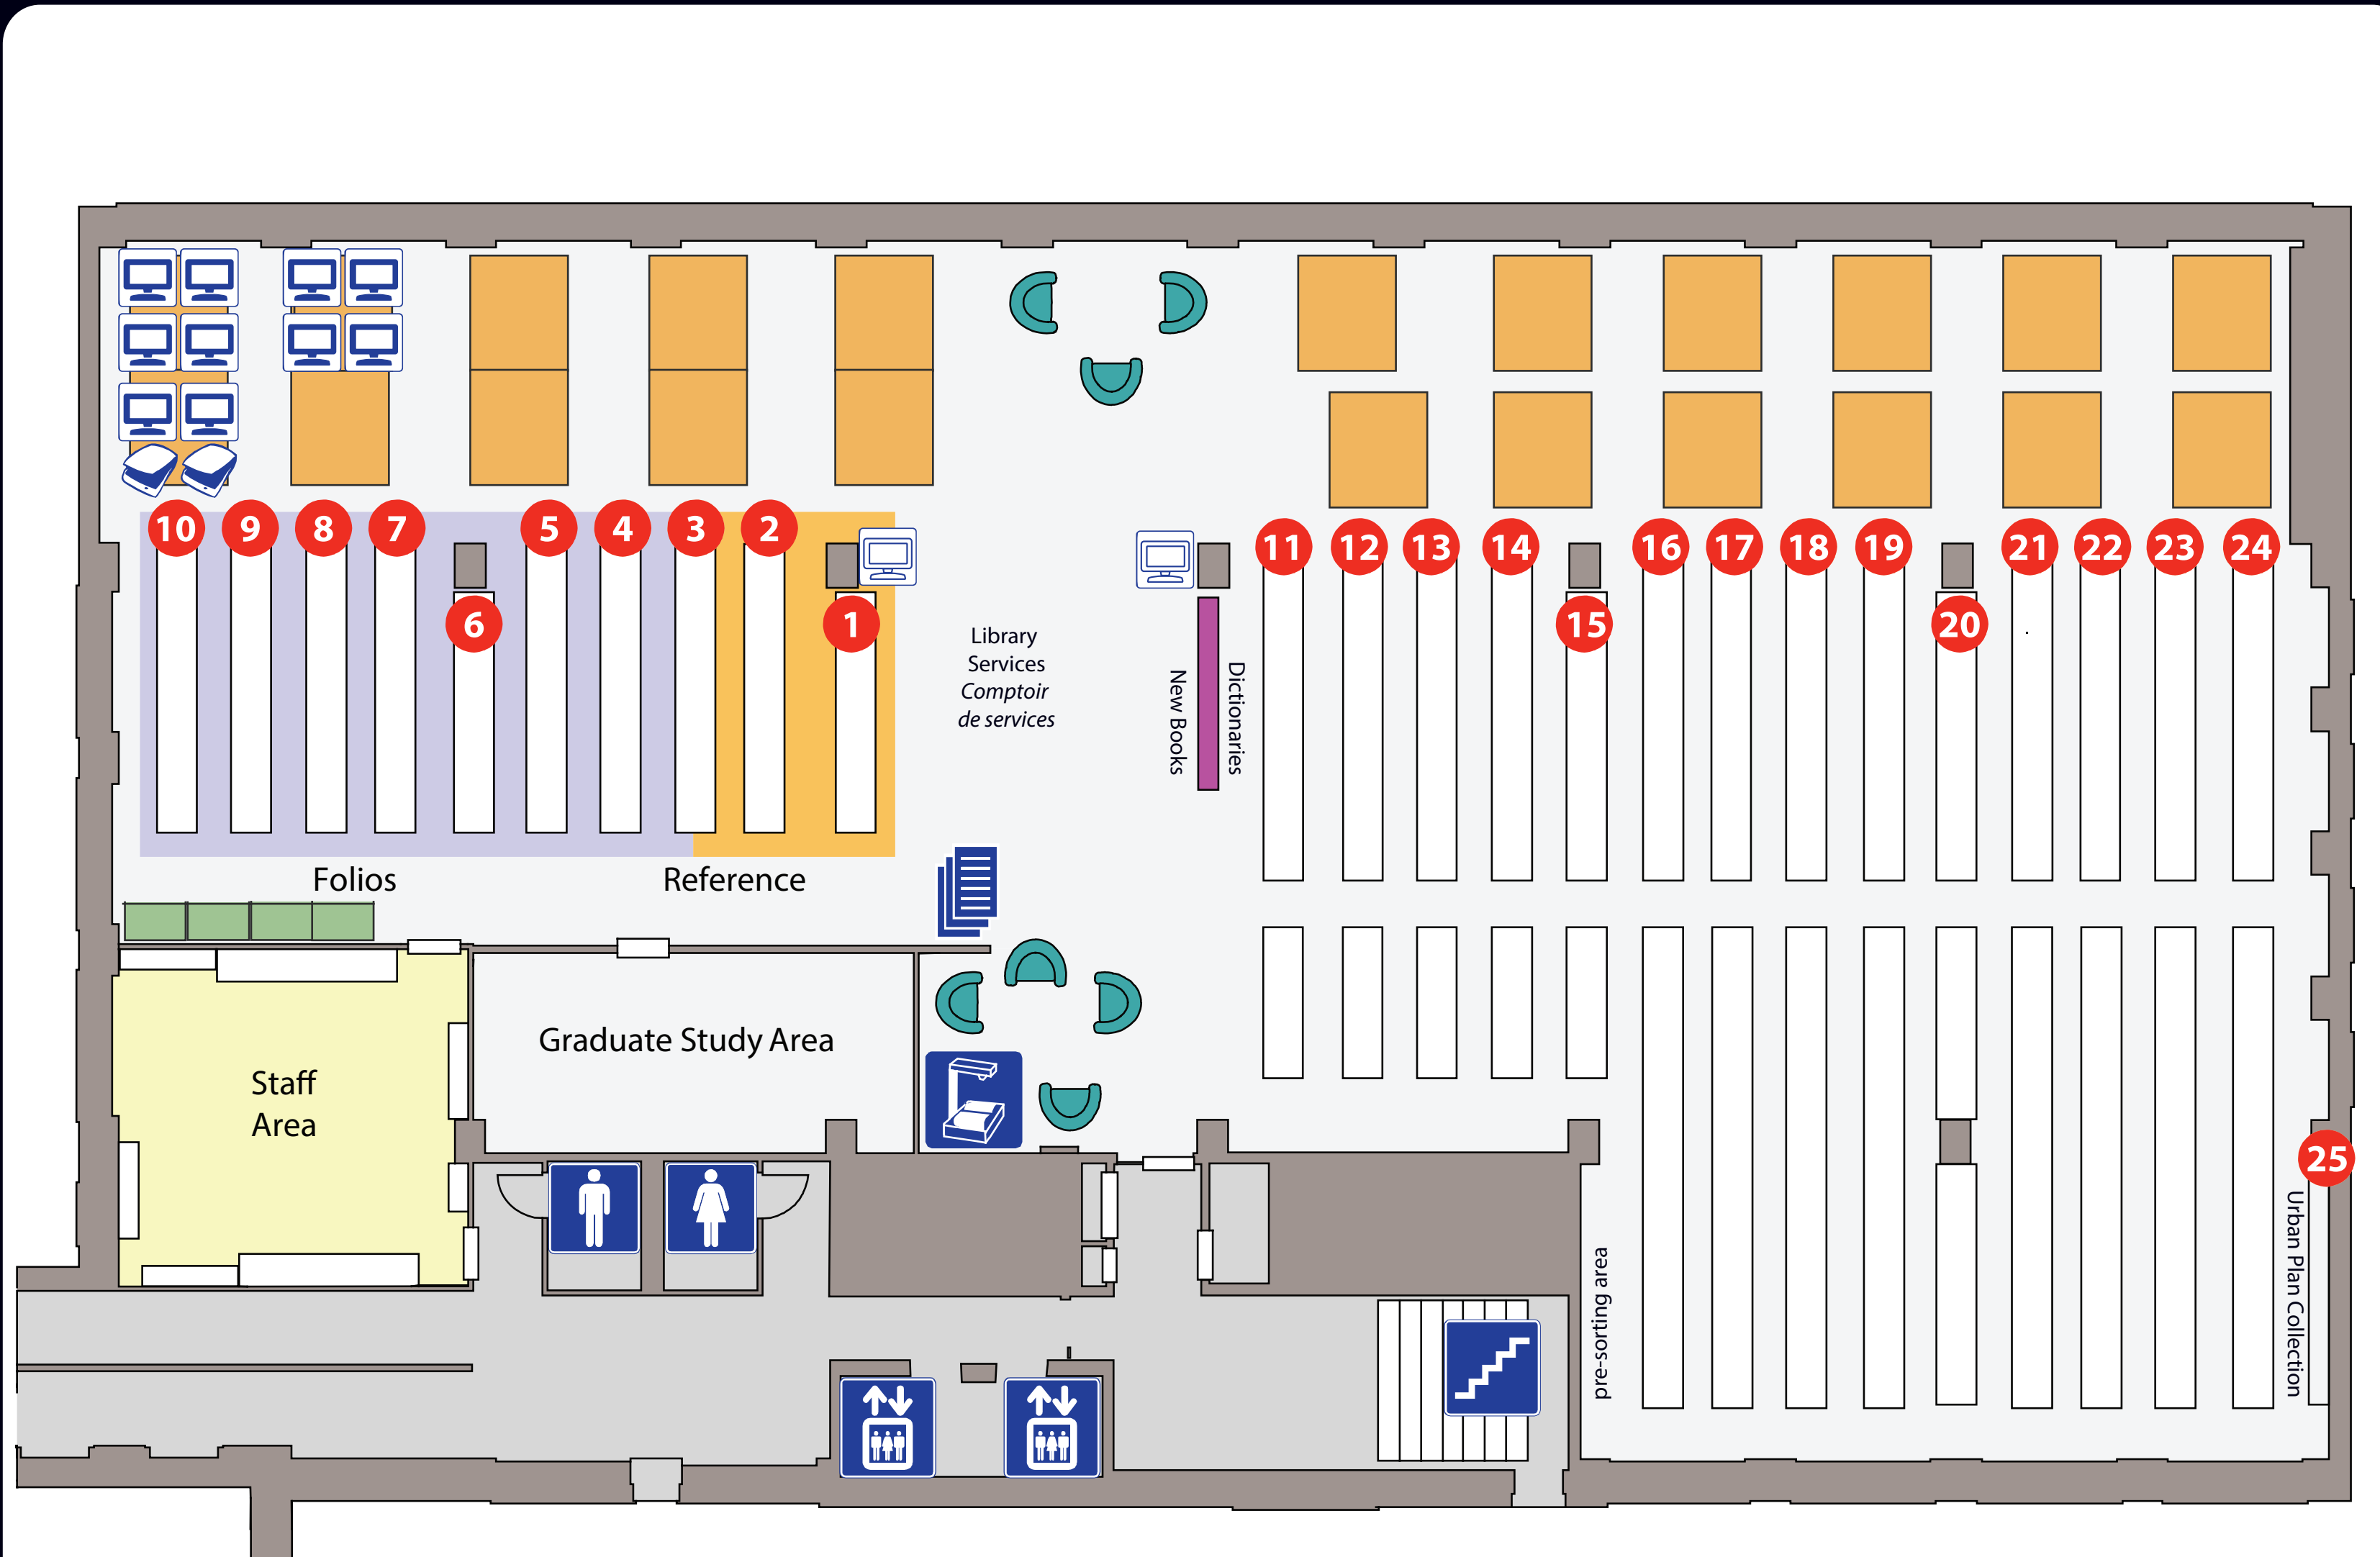

# Floor Plan | Plan d'étage

## The Blackader-Lauterman Collection Collection d'architecture canadienne, Blackader-Lauterman

### Legend | Légende

-  Computer(s)  
Ordinateur(s)
-  Catalogue computer(s)  
Catalogue(s) en ligne
-  Colour Printer/Copier/Scanner  
Imprimante/copieur/numériseur couleur
-  Black and White Printer/Copier/Scanner  
Imprimante/copieur/numériseur noir et blanc
-  Elevator  
Ascenseur
-  Self-Service Loans  
Auto-prêt
-  Microfilm Viewer  
Visionneuse microfilms
-  Drinking Fountain  
Fontaine à boire
-  Washroom  
Salle de toilette
-  Scanner(s)  
Numériseur(s)
-  Spirit Scanner  
Scanner Spirit
-  Book Return Slot  
Retour de livres
-  Staff Area  
Bureau des employés
-  Study Table  
Table d'étude
-  Row Number  
Numéro de rayon
-  Emergency Exit  
Sortie de secours
-  Library Services  
Comptoir de services