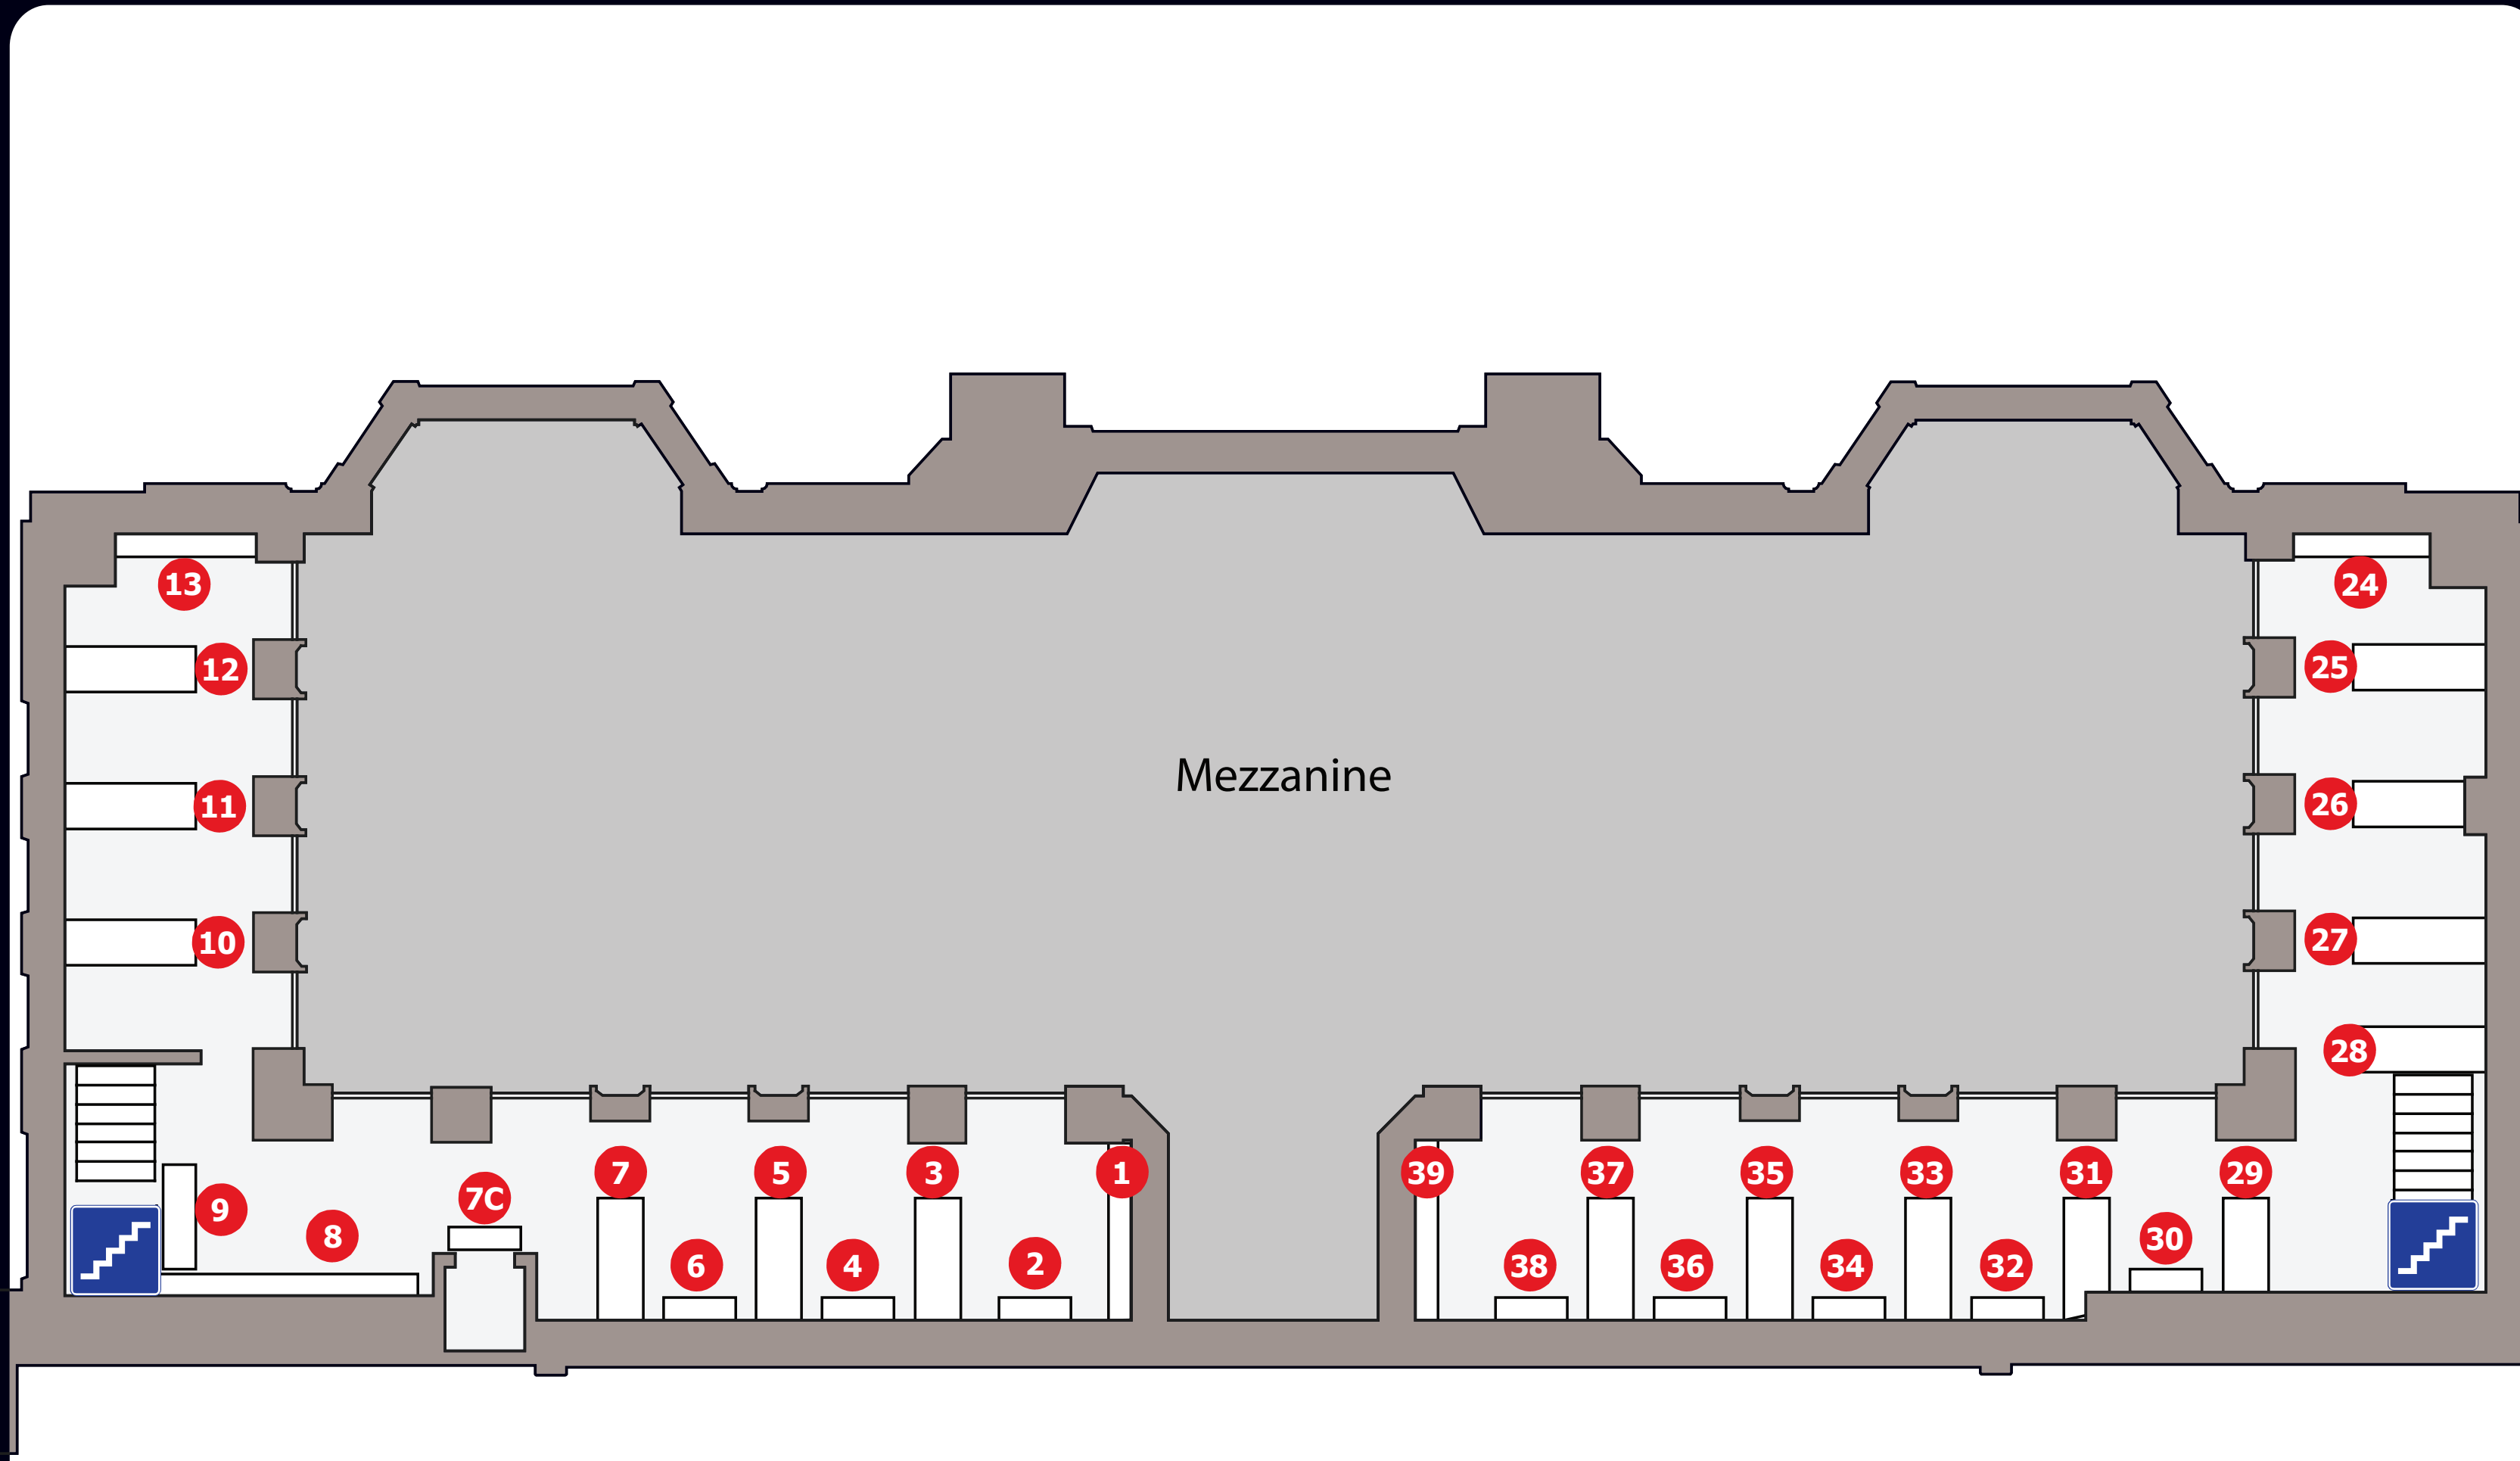

Floor Plan | Plan d'étage

Birks Reading Room | Salle de lecture Birks

Legend | Légende

-  Computer(s)
Ordinateur(s)
-  Catalogue computer(s)
Catalogue(s) en ligne
-  Colour Printer/Copier/Scanner
Imprimante/copieur/numériseur couleur
-  Black and White Printer/Copier/Scanner
Imprimante/copieur/numériseur noir et blanc
-  Elevator
Ascenseur
-  Self-Service Loans
Auto-prêt
-  Washroom
Salle de toilette
-  Scanner(s)
Numériseur(s)
-  Book Return Slot
Retour de livres
-  Staff Area
Bureau des employés
-  Study Table
Table d'étude
-  Row Number
Numéro de rayon
-  Emergency Exit
Sortie de secours
-  Library Services
Comptoir de services

Birks Reading Room | *Salle de lecture Birks*

Legend | Légende

-  Computer(s)
Ordinateur(s)
-  Catalogue computer(s)
Catalogue(s) en ligne
-  Colour Printer/Copier/Scanner
Imprimante/copieur/numériseur couleur
-  Black and White Printer/Copier/Scanner
Imprimante/copieur/numériseur noir et blanc
-  Elevator
Ascenseur
-  Self-Service Loans
Auto-prêt
-  Washroom
Salle de toilette
-  Scanner(s)
Numériseur(s)
-  Book Return Slot
Retour de livres
-  Staff Area
Bureau des employés
-  Study Table
Table d'étude
-  Row Number
Numéro de rayon
-  Emergency Exit
Sortie de secours
-  Library Services
Comptoir de services