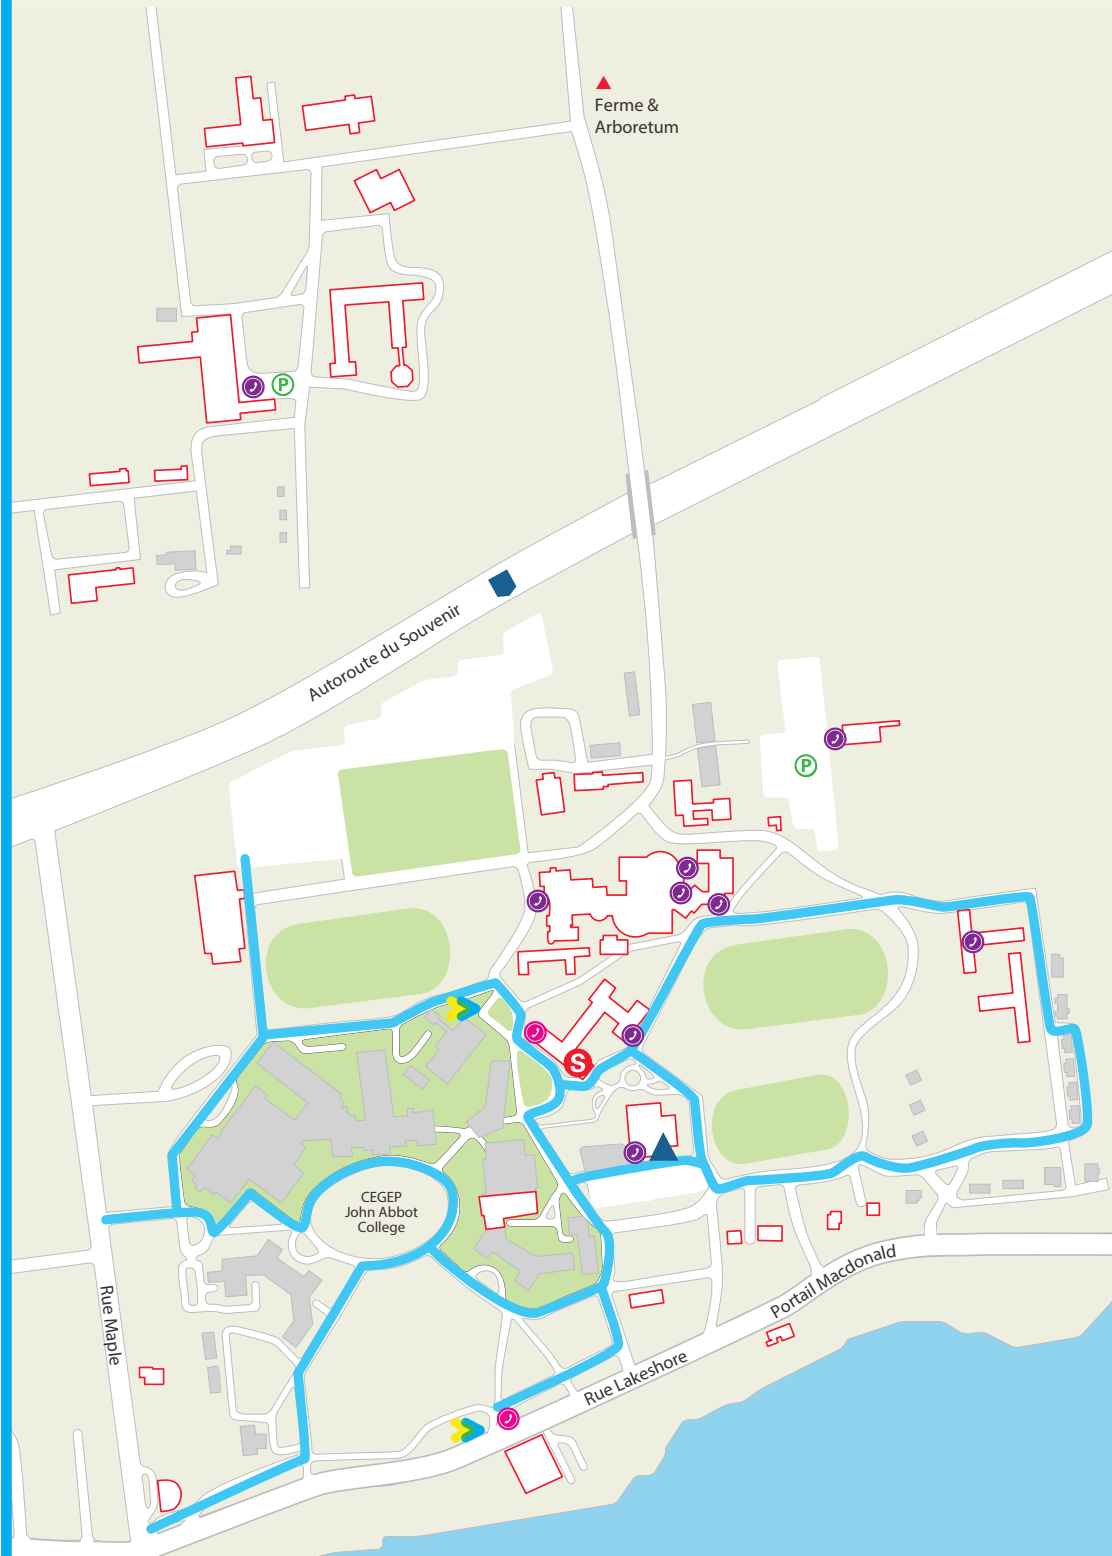

CAMPUS MACDONALD CAMPUS

The Main Route outlines the recommended East-West and North-South routes for crossing the campus after dark. These routes have been selected because they are more travelled, open and better lit than others.

La route principale indique les chemins est-ouest et nord-sud recommandés pour traverser le campus le soir. Ces chemins ont été sélectionnés parce qu'ils sont plus fréquentés, dégagés et éclairés que les autres.